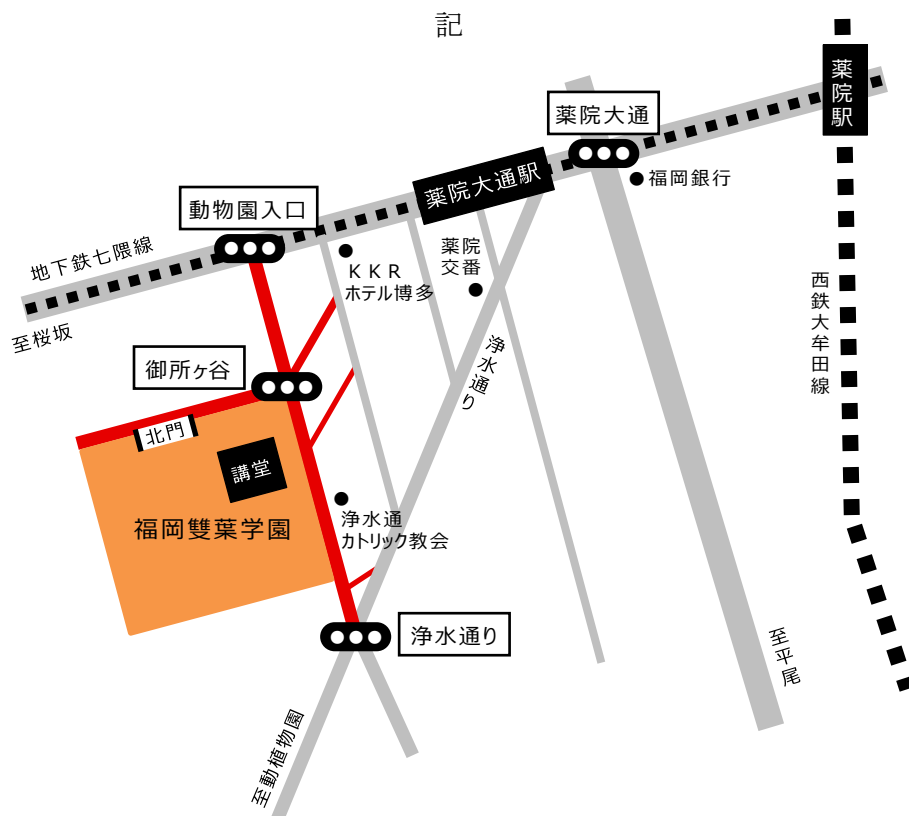

受験生のみなさまへ

学校法人 福岡雙葉学園

受験当日の送迎と交通機関について

入学試験当日、下記地図内の赤い線の道路およびその周辺におきましては、乗用車やタクシーでの送迎の際、降車・乗車をお控えください。学園周辺の道路が狭いため、車が停車いたしますと大変混雑し、地域および通行の方々に多大なるご迷惑をおかけすることになります。

また、御所ヶ谷の交差点から本学園の北門に向かう道路は、行き止まりになっておりますので、進入をお控えください。

なにとぞご理解ご協力の程よろしくお願い申し上げます。

※学園内に駐車場はございませんので、公共交通機関をご利用ください。

※赤い線の道路以外の場所においても、送迎のための長時間駐車はお控えください。